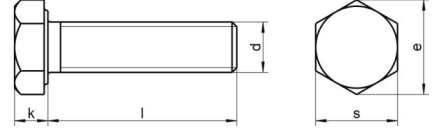

DIN 933 A2-80 M 12X80

Altıköşe tam disli civata

Teknik Veriler / Technical Data

Kalite	A2-80
Ağırlık, başına 100 pcs.	7,36 KG
Paketleme birimi	50 pcs.
Uzunluk (l)	80 mm
baş yüksekliği (k)	7.5
aktüatör boyutu	SW 19
Çap (d)	12 mm
Tahrik şekli	Dis altıgen
Diş türü	metrik
Kafa şekli	Alti köşe basli
Çekme dayanıklılığı	800 N/mm²
köşe genişliği (e)	21.1 mm