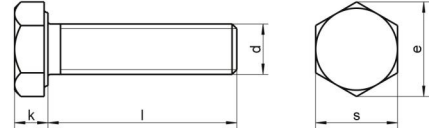

## DIN 933 A2-70 M 8X12 SZ

Yarikli Altiköse tam disli civata

### Teknik Veriler / Technical Data

Kalite	<b>A2</b>
Ağırlık, başına 100 pcs.	<b>0,98 KG</b>
Paketleme birimi	<b>200 pcs.</b>
Alternatif ürünler	<b>DIN 933 A4-70 M 8X12 SZ</b>
Uzunluk (l)	<b>12 mm</b>
baş yüksekliği (k)	<b>5.3</b>
aktüatör boyutu	<b>SW 13</b>
Çap (d)	<b>8 mm</b>
Tahrik şekli	<b>Dis altigen yuvasi ile</b>
Diş türü	<b>metrik</b>
Kafa şekli	<b>Yuvasi altigen bas</b>
Çekme dayanıklılığı	<b>700 N/mm<sup>2</sup></b>
köse genişliği (e)	<b>14.38 mm</b>