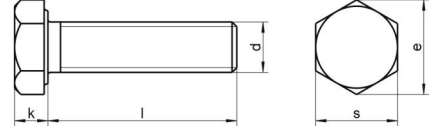

DIN 933 A2-70 M 5X95

Altıköşe tam disli civata

Teknik Veriler / Technical Data

Kalite	A2
Ağırlık, başına 100 pcs.	1,31 KG
Paketleme birimi	100 pcs.
Alternatif ürünler	DIN 933 A4-70 M 5X95
Uzunluk (l)	95 mm
baş yüksekliği (k)	3.5
aktüatör boyutu	SW 8
Çap (d)	5 mm
Tahrik şekli	Dis altigen
Diş türü	metrik
Kafa şekli	Alti köşe basli
Çekme dayanıklılığı	700 N/mm²
köşe genişliği (e)	8.79 mm