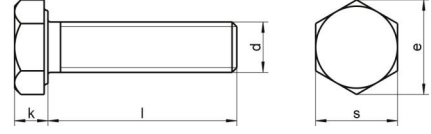

## DIN 933 A2-70 M 5X22 SZ

Yarikli Altiköse tam disli civata

### Teknik Veriler / Technical Data

Kalite	<b>A2</b>
Ağırlık, başına 100 pcs.	<b>0,41 KG</b>
Paketleme birimi	<b>500 pcs.</b>
Alternatif ürünler	<b>DIN 933 A4-70 M 5X22 SZ</b>
Uzunluk (l)	<b>22 mm</b>
baş yüksekliği (k)	<b>3.5</b>
aktüatör boyutu	<b>SW 8</b>
Çap (d)	<b>5 mm</b>
Tahrik şekli	<b>Dis altigen yuvasi ile</b>
Diş türü	<b>metrik</b>
Kafa şekli	<b>Yuvasi altigen bas</b>
Çekme dayanıklılığı	<b>700 N/mm<sup>2</sup></b>
köse genişliği (e)	<b>9 mm</b>