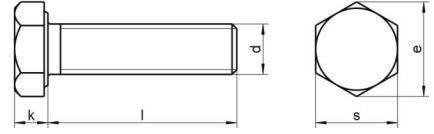

## DIN 933 A2-70 M 5X20

Altıköşe tam disli civata

### Teknik Veriler / Technical Data

Kalite	<b>A2</b>
Ağırlık, başına 100 pcs.	<b>0,39 KG</b>
Paketleme birimi	<b>500 pcs.</b>
Alternatif ürünler	<b>ISO 4017 A2-70 M 5X20</b>
Uzunluk (l)	<b>20 mm</b>
baş yüksekliği (k)	<b>3.5</b>
aktüatör boyutu	<b>SW 8</b>
Çap (d)	<b>5 mm</b>
Tahrik şekli	<b>Dis altigen</b>
Diş türü	<b>metrik</b>
Kafa şekli	<b>Alti köşe basli</b>
Çekme dayanıklılığı	<b>700 N/mm<sup>2</sup></b>
köşe genişliği (e)	<b>8.79 mm</b>