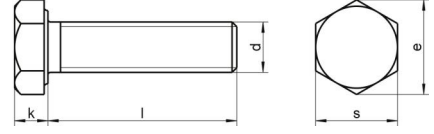

DIN 933 A2-70 M 12X160

Altıköşe tam disli civata

Teknik Veriler / Technical Data

Kalite	A2
Ağırlık, başına 100 pcs.	13,00 KG
Paketleme birimi	10 pcs.
Alternatif ürünler	DIN 933 A4-70 M 12X160
Uzunluk (l)	160 mm
baş yüksekliği (k)	7.5
aktüatör boyutu	SW 19
Çap (d)	12 mm
Tahrik şekli	Dis altigen
Diş türü	metrik
Kafa şekli	Alti köşe basli
Çekme dayanıklılığı	700 N/mm²
köşe genişliği (e)	21.1 mm