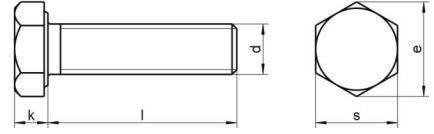

DIN 933 A2-70 M 12X16

Altıköşe tam disli civata

Teknik Veriler / Technical Data

Kalite	A2
Ağırlık, başına 100 pcs.	2,77 KG
Paketleme birimi	50 pcs.
Alternatif ürünler	DIN 933 A4-70 M 12X16
Uzunluk (l)	16 mm
baş yüksekliği (k)	7.5
aktüatör boyutu	SW 19
Çap (d)	12 mm
Tahrik şekli	Dis altigen
Diş türü	metrik
Kafa şekli	Alti köşe basli
Çekme dayanıklılığı	700 N/mm²
köşe genişliği (e)	21.1 mm