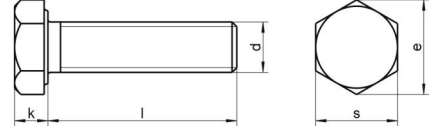

## DIN 933 1.4828 M 12X45

Altıköşe tam disli civata

### Teknik Veriler / Technical Data

Kalite	Özel malzeme
Ağırlık, başına 100 pcs.	4,85 KG
Paketleme birimi	50 pcs.
Uzunluk (l)	45 mm
baş yüksekliği (k)	7.53
aktüatör boyutu	SW 19
Çap (d)	12 mm
Tahrik şekli	Dis altıgen
Diş türü	metrik
Kafa şekli	Alti köşe basli
Çekme dayanıklılığı	700 N/mm <sup>2</sup>
köşe genişliği (e)	21.1 mm