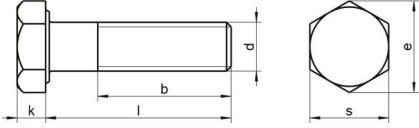

DIN 931 A4-80 M 8X25

Altıköşe yarım disli civata

Teknik Veriler / Technical Data

Kalite	A4-80
Ağırlık, başına 100 pcs.	1,40 KG
Paketleme birimi	100 pcs.
Uzunluk (l)	25 mm
baş yüksekliği (k)	5.3
aktüatör boyutu	SW 13
iplik uzunluğu (b)	22 mm
Çap (d)	8 mm
Tahrik şekli	Dis altigen
Diş türü	metrik
Kafa şekli	Alti köşe basli
Çekme dayanıklılığı	800 N/mm²
köşe genişliği (e)	14.38 mm