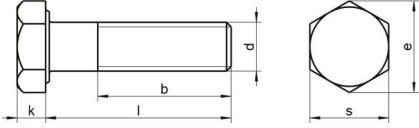

DIN 931 A4-80 M 8X240

Altıköşe yarım disli civata

Teknik Veriler / Technical Data

Kalite	A4-80
Ağırlık, başına 100 pcs.	9,97 KG
Paketleme birimi	25 pcs.
Uzunluk (l)	240 mm
baş yüksekliği (k)	5.3
aktüatör boyutu	SW 13
iplik uzunluğu (b)	28 mm
Çap (d)	8 mm
Tahrik şekli	Dis altigen
Diş türü	metrik
Kafa şekli	Alti köşe basli
Çekme dayanıklılığı	800 N/mm ²
köşe genişliği (e)	14.38 mm