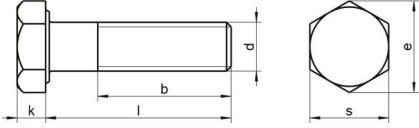

DIN 931 A4-80 M 6X20

Altıköşe yarım disli civata

Teknik Veriler / Technical Data

Kalite	A4-80
Ağırlık, başına 100 pcs.	0,59 KG
Paketleme birimi	200 pcs.
Uzunluk (l)	20 mm
baş yüksekliği (k)	4
aktüatör boyutu	SW 10
iplik uzunluğu (b)	18 mm
Çap (d)	6 mm
Tahrik şekli	Dis altigen
Diş türü	metrik
Kafa şekli	Alti köşe basli
Çekme dayanıklılığı	800 N/mm²
köşe genişliği (e)	11.05 mm