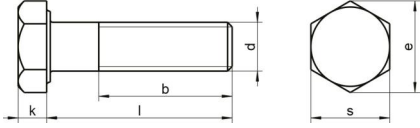

## DIN 931 A4-80 M 36X120

Altıköşe yarım disli civata

### Teknik Veriler / Technical Data

Kalite	<b>A4-80</b>
Ağırlık, başına 100 pcs.	<b>132,00 KG</b>
Paketleme birimi	<b>10 pcs.</b>
Uzunluk (l)	<b>120 mm</b>
baş yüksekliği (k)	<b>22.5</b>
aktüatör boyutu	<b>SW 55</b>
iplik uzunluğu (b)	<b>78 mm</b>
Çap (d)	<b>36 mm</b>
Tahrik şekli	<b>Dis altigen</b>
Diş türü	<b>metrik</b>
Kafa şekli	<b>Alti köşe basli</b>
Çekme dayanıklılığı	<b>800 N/mm<sup>2</sup></b>
köse genişligi (e)	<b>60.79 mm</b>