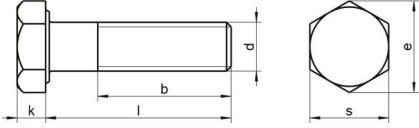

DIN 931 A4-80 M 16X220

Altıköşe yarım disli civata

Teknik Veriler / Technical Data

Kalite	A4-80
Ağırlık, başına 100 pcs.	37,40 KG
Paketleme birimi	10 pcs.
Uzunluk (l)	220 mm
baş yüksekliği (k)	10
aktüatör boyutu	SW 24
iplik uzunluğu (b)	57 mm
Çap (d)	16 mm
Tahrik şekli	Dis altıgen
Diş türü	metrik
Kafa şekli	Alti köşe basli
Çekme dayanıklılığı	800 N/mm ²
köşe genişliği (e)	26.75 mm