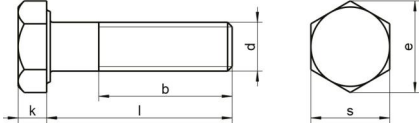

DIN 931 A4-80 M 10X85

Altıköşe yarım disli civata

Teknik Veriler / Technical Data

Kalite	A4-80
Ağırlık, başına 100 pcs.	6,24 KG
Paketleme birimi	50 pcs.
Uzunluk (l)	85 mm
baş yüksekliği (k)	6.4
aktüatör boyutu	SW 17
iplik uzunluğu (b)	26 mm
Çap (d)	10 mm
Tahrik şekli	Dis altıgen
Diş türü	metrik
Kafa şekli	Alti köşe basli
Çekme dayanıklılığı	800 N/mm ²
köşe genişliği (e)	18.9 mm