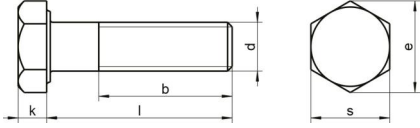

## DIN 931 A4-80 M 10X120

Altıköşe yarım disli civata

### Teknik Veriler / Technical Data

Kalite	A4-80
Ağırlık, başına 100 pcs.	9,00 KG
Paketleme birimi	50 pcs.
Uzunluk (l)	120 mm
baş yüksekliği (k)	6.4
aktüatör boyutu	SW 17
iplik uzunluğu (b)	26 mm
Çap (d)	10 mm
Tahrik şekli	Dis altıgen
Diş türü	metrik
Kafa şekli	Alti köşe basli
Çekme dayanıklılığı	800 N/mm <sup>2</sup>
köşe genişliği (e)	18.9 mm