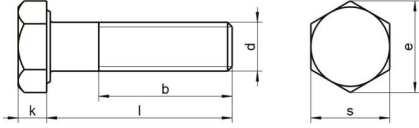

DIN 931 A4-80 M 10X100

Altıköşe yarım disli civata

Teknik Veriler / Technical Data

Kalite	A4-80
Ağırlık, başına 100 pcs.	7,17 KG
Paketleme birimi	50 pcs.
Uzunluk (l)	100 mm
baş yüksekliği (k)	6.4
aktüatör boyutu	SW 17
iplik uzunluğu (b)	26 mm
Çap (d)	10 mm
Tahrik şekli	Dis altigen
Diş türü	metrik
Kafa şekli	Alti köşe basli
Çekme dayanıklılığı	800 N/mm ²
köşe genişliği (e)	18.9 mm