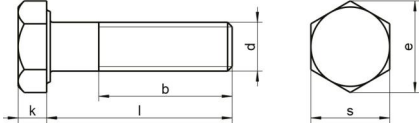

## DIN 931 A4-70 M 8X100

Altıköşe yarım disli civata

### Teknik Veriler / Technical Data

Kalite	A4
Ağırlık, başına 100 pcs.	4,37 KG
Paketleme birimi	50 pcs.
Alternatif ürünler	ISO 4014 A4-70 M 8X100
Uzunluk (l)	100 mm
baş yüksekliği (k)	5.3
aktüatör boyutu	SW 13
iplik uzunluğu (b)	22 mm
Çap (d)	8 mm
Tahrik şekli	Dis altigen
Diş türü	metrik
Kafa şekli	Alti köşe basli
Çekme dayanıklılığı	700 N/mm <sup>2</sup>
köse genişliği (e)	14.38 mm