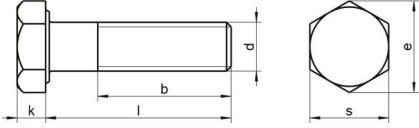

DIN 931 A4-70 M 6X65

Altıköşe yarım disli civata

Teknik Veriler / Technical Data

Kalite	A4
Ağırlık, başına 100 pcs.	1,54 KG
Paketleme birimi	100 pcs.
Alternatif ürünler	ISO 4014 A4-70 M 6X65
Uzunluk (l)	65 mm
baş yüksekliği (k)	4
aktüatör boyutu	SW 10
iplik uzunluğu (b)	18 mm
Çap (d)	6 mm
Tahrik şekli	Dis altigen
Diş türü	metrik
Kafa şekli	Alti köşe basli
Çekme dayanıklılığı	700 N/mm ²
köse genişliği (e)	11.05 mm