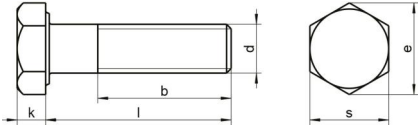

## DIN 931 A4-70 M 5X95

Altıköşe yarım disli civata

### Teknik Veriler / Technical Data

Kalite	A4
Ağırlık, başına 100 pcs.	1,58 KG
Paketleme birimi	100 pcs.
Alternatif ürünler	DIN 931 A4-80 M 5X95
Uzunluk (l)	95 mm
baş yüksekliği (k)	3.5
aktüatör boyutu	SW 8
iplik uzunluğu (b)	16 mm
Çap (d)	5 mm
Tahrik şekli	Dis altigen
Diş türü	metrik
Kafa şekli	Alti köşe basli
Çekme dayanıklılığı	700 N/mm2
köse genişliği (e)	8.79 mm