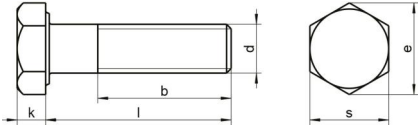

DIN 931 A4-70 M 5X90

Altıköşe yarım disli civata

Teknik Veriler / Technical Data

Kalite	A4
Ağırlık, başına 100 pcs.	1,50 KG
Paketleme birimi	100 pcs.
Alternatif ürünler	DIN 931 A4-80 M 5X90
Uzunluk (l)	90 mm
baş yüksekliği (k)	3.5
aktüatör boyutu	SW 8
iplik uzunluğu (b)	16 mm
Çap (d)	5 mm
Tahrik şekli	Dis altigen
Diş türü	metrik
Kafa şekli	Alti köşe basli
Çekme dayanıklılığı	700 N/mm ²
köşe genişliği (e)	8.79 mm