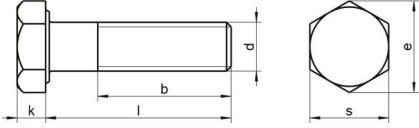

DIN 931 A4-70 M 5X85

Altıköşe yarım disli civata

Teknik Veriler / Technical Data

Kalite	A4
Ağırlık, başına 100 pcs.	1,42 KG
Paketleme birimi	100 pcs.
Alternatif ürünler	DIN 931 A4-80 M 5X85
Uzunluk (l)	85 mm
baş yüksekliği (k)	3.5
aktüatör boyutu	SW 8
iplik uzunluğu (b)	16 mm
Çap (d)	5 mm
Tahrik şekli	Dis altigen
Diş türü	metrik
Kafa şekli	Alti köşe basli
Çekme dayanıklılığı	700 N/mm ²
köse genişliği (e)	8.79 mm