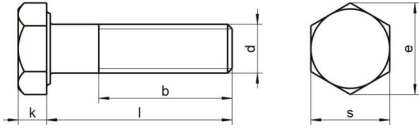

## DIN 931 A4-70 M 36X160

Altıköşe yarım disli civata

### Teknik Veriler / Technical Data

Kalite	A4
Ağırlık, başına 100 pcs.	163,00 KG
Paketleme birimi	5 pcs.
Alternatif ürünler	DIN 931 A4-80 M 36X160
Uzunluk (l)	160 mm
baş yüksekliği (k)	22.5
aktüatör boyutu	SW 55
iplik uzunluğu (b)	84 mm
Çap (d)	36 mm
Tahrik şekli	Dis altigen
Diş türü	metrik
Kafa şekli	Alti köşe basli
Çekme dayanıklılığı	700 N/mm <sup>2</sup>
köse genişliği (e)	60.79 mm