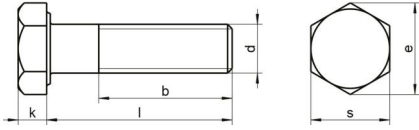

DIN 931 A4-70 M 36X100

Altıköşe yarım disli civata

Teknik Veriler / Technical Data

Kalite	A4
Ağırlık, başına 100 pcs.	116,00 KG
Paketleme birimi	10 pcs.
Alternatif ürünler	DIN 931 A4-80 M 36X100
Uzunluk (l)	100 mm
baş yüksekliği (k)	22.5
aktüatör boyutu	SW 55
iplik uzunluğu (b)	78 mm
Çap (d)	36 mm
Tahrik şekli	Dis altigen
Diş türü	metrik
Kafa şekli	Alti köşe basli
Çekme dayanıklılığı	700 N/mm ²
köse genişliği (e)	60.79 mm