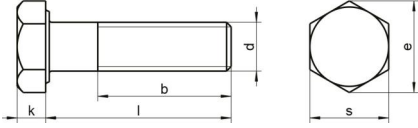

DIN 931 A4-70 M 33X170

Altıköşe yarım disli civata

Teknik Veriler / Technical Data

Kalite	A4
Ağırlık, başına 100 pcs.	141,00 KG
Paketleme birimi	5 pcs.
Alternatif ürünler	DIN 931 A4-80 M 33X170
Uzunluk (l)	170 mm
baş yüksekliği (k)	21
aktüatör boyutu	SW 50
iplik uzunluğu (b)	78 mm
Çap (d)	33 mm
Tahrik şekli	Dis altigen
Diş türü	metrik
Kafa şekli	Alti köşe basli
Çekme dayanıklılığı	700 N/mm ²
köse genişliği (e)	55.37 mm