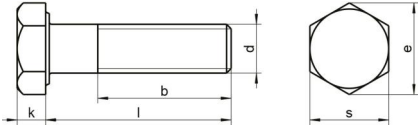

DIN 931 A4-70 M 33X130

Altıköşe yarım disli civata

Teknik Veriler / Technical Data

Kalite	A4
Ağırlık, başına 100 pcs.	115,00 KG
Paketleme birimi	5 pcs.
Alternatif ürünler	DIN 931 A4-80 M 33X130
Uzunluk (l)	130 mm
baş yüksekliği (k)	21
aktüatör boyutu	SW 50
iplik uzunluğu (b)	78 mm
Çap (d)	33 mm
Tahrik şekli	Dis altigen
Diş türü	metrik
Kafa şekli	Alti köşe basli
Çekme dayanıklılığı	700 N/mm ²
köse genişliği (e)	55.37 mm