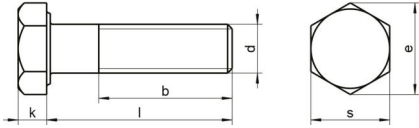

DIN 931 A4-70 M 27X85

Altıköşe yarım disli civata

Teknik Veriler / Technical Data

Kalite	A4
Ağırlık, başına 100 pcs.	53,40 KG
Paketleme birimi	10 pcs.
Uzunluk (l)	85 mm
baş yüksekliği (k)	17
aktüatör boyutu	SW 41
iplik uzunluğu (b)	60 mm
Çap (d)	27 mm
Tahrik şekli	Dis altigen
Diş türü	metrik
Kafa şekli	Alti köşe basli
Çekme dayanıklılığı	700 N/mm ²
köşe genişliği (e)	45.2 mm