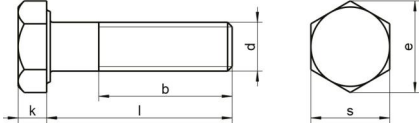

DIN 931 A4-70 M 27X70

Altıköşe yarım disli civata

Teknik Veriler / Technical Data

Kalite	A4
Ağırlık, başına 100 pcs.	46,50 KG
Paketleme birimi	10 pcs.
Alternatif ürünler	DIN 931 A4-80 M 27X70
Uzunluk (l)	70 mm
baş yüksekliği (k)	17
aktüatör boyutu	SW 41
iplik uzunluğu (b)	60 mm
Çap (d)	27 mm
Tahrik şekli	Dis altigen
Diş türü	metrik
Kafa şekli	Alti köşe basli
Çekme dayanıklılığı	700 N/mm ²
köse genişliği (e)	45.2 mm