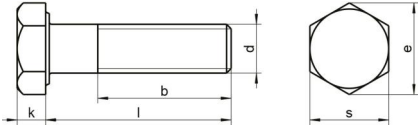

DIN 931 A4-70 M 24X220

Altıköşe yarım disli civata

Teknik Veriler / Technical Data

Kalite	A4
Ağırlık, başına 100 pcs.	87,00 KG
Paketleme birimi	5 pcs.
Alternatif ürünler	ISO 4014 A4-70 M 24X220
Uzunluk (l)	220 mm
baş yüksekliği (k)	15
aktüatör boyutu	SW 36
iplik uzunluğu (b)	73 mm
Çap (d)	24 mm
Tahrik şekli	Dis altigen
Diş türü	metrik
Kafa şekli	Alti köşe basli
Çekme dayanıklılığı	700 N/mm ²
köse genişliği (e)	39.55 mm