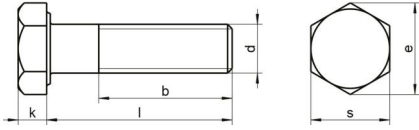

DIN 931 A4-70 M 22X60

Altıköşe yarım disli civata

Teknik Veriler / Technical Data

Kalite	A4
Ağırlık, başına 100 pcs.	25,10 KG
Paketleme birimi	25 pcs.
Uzunluk (l)	60 mm
baş yüksekliği (k)	14
aktüatör boyutu	SW 32
iplik uzunluğu (b)	50 mm
Çap (d)	22 mm
Tahrik şekli	Dis altigen
Diş türü	metrik
Kafa şekli	Alti köşe basli
Çekme dayanıklılığı	700 N/mm ²
köşe genişliği (e)	35.72 mm