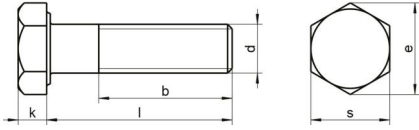

## DIN 931 A4-70 M 20X290

Altıköşe yarım disli civata

### Teknik Veriler / Technical Data

Kalite	A4
Ağırlık, başına 100 pcs.	76,90 KG
Paketleme birimi	10 pcs.
Alternatif ürünler	DIN 931 A4-80 M 20X290
Uzunluk (l)	290 mm
baş yüksekliği (k)	12.5
aktüatör boyutu	SW 30
iplik uzunluğu (b)	65 mm
Çap (d)	20 mm
Tahrik şekli	Dis altigen
Diş türü	metrik
Kafa şekli	Alti köşe basli
Çekme dayanıklılığı	700 N/mm <sup>2</sup>
köse genişliği (e)	33.53 mm