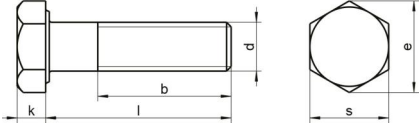

DIN 931 A4-70 M 16X500

Altıköşe yarım disli civata

Teknik Veriler / Technical Data

Kalite	A4
Ağırlık, başına 100 pcs.	82,20 KG
Paketleme birimi	10 pcs.
Uzunluk (l)	500 mm
baş yüksekliği (k)	10
aktüatör boyutu	SW 24
iplik uzunluğu (b)	57 mm
Çap (d)	16 mm
Tahrik şekli	Dis altigen
Diş türü	metrik
Kafa şekli	Alti köşe basli
Çekme dayanıklılığı	700 N/mm ²
köşe genişliği (e)	26.75 mm