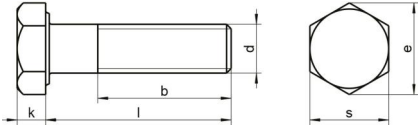

DIN 931 A4-70 M 14X90

Altıköşe yarım disli civata

Teknik Veriler / Technical Data

Kalite	A4
Ağırlık, başına 100 pcs.	12,70 KG
Paketleme birimi	25 pcs.
Alternatif ürünler	DIN 931 A4-80 M 14X90
Uzunluk (l)	90 mm
baş yüksekliği (k)	8.8
aktüatör boyutu	SW 22
iplik uzunluğu (b)	34 mm
Çap (d)	14 mm
Tahrik şekli	Dis altigen
Diş türü	metrik
Kafa şekli	Alti köşe basli
Çekme dayanıklılığı	700 N/mm ²
köşe genişliği (e)	24.49 mm