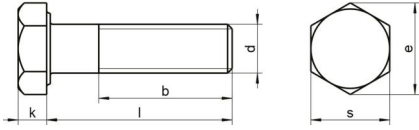

DIN 931 A4-70 M 14X180

Altıköşe yarım disli civata

Teknik Veriler / Technical Data

Kalite	A4
Ağırlık, başına 100 pcs.	23,50 KG
Paketleme birimi	10 pcs.
Alternatif ürünler	DIN 931 A4-80 M 14X180
Uzunluk (l)	180 mm
baş yüksekliği (k)	8.8
aktüatör boyutu	SW 22
iplik uzunluğu (b)	40 mm
Çap (d)	14 mm
Tahrik şekli	Dis altigen
Diş türü	metrik
Kafa şekli	Alti köşe basli
Çekme dayanıklılığı	700 N/mm ²
köşe genişliği (e)	24.49 mm