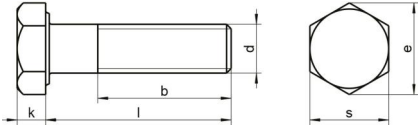

## DIN 931 A4-70 M 12X55

Altıköşe yarım disli civata

### Teknik Veriler / Technical Data

Kalite	A4
Ağırlık, başına 100 pcs.	6,26 KG
Paketleme birimi	50 pcs.
Alternatif ürünler	DIN 931 A4-80 M 12X55
Uzunluk (l)	55 mm
baş yüksekliği (k)	7.5
aktüatör boyutu	SW 19
iplik uzunluğu (b)	30 mm
Çap (d)	12 mm
Tahrik şekli	Dis altigen
Diş türü	metrik
Kafa şekli	Alti köşe basli
Çekme dayanıklılığı	700 N/mm <sup>2</sup>
köse genişliği (e)	21.1 mm