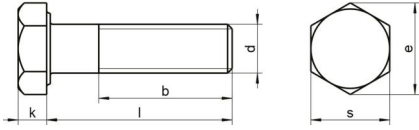

DIN 931 A4-70 M 12X520

Altıköşe yarım disli civata

Teknik Veriler / Technical Data

Kalite	A4
Ağırlık, başına 100 pcs.	47,80 KG
Paketleme birimi	10 pcs.
Uzunluk (l)	520 mm
baş yüksekliği (k)	7.5
aktüatör boyutu	SW 19
iplik uzunluğu (b)	49 mm
Çap (d)	12 mm
Tahrik şekli	Dis altigen
Diş türü	metrik
Kafa şekli	Alti köşe basli
Çekme dayanıklılığı	700 N/mm ²
köşe genişliği (e)	21.1 mm