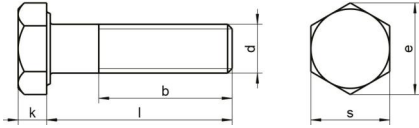

## DIN 931 A4-70 M 10X270

Altıköşe yarım disli civata

### Teknik Veriler / Technical Data

Kalite	A4
Ağırlık, başına 100 pcs.	17,71 KG
Paketleme birimi	10 pcs.
Alternatif ürünler	DIN 931 A4-80 M 10X270
Uzunluk (l)	270 mm
baş yüksekliği (k)	6.4
aktüatör boyutu	SW 17
iplik uzunluğu (b)	45 mm
Çap (d)	10 mm
Tahrik şekli	Dis altigen
Diş türü	metrik
Kafa şekli	Alti köşe basli
Çekme dayanıklılığı	700 N/mm <sup>2</sup>
köşe genişliği (e)	18.9 mm