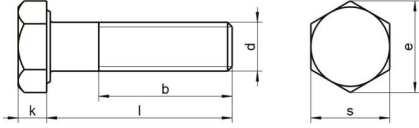

## DIN 931 A4-50 M 45X240

Altıköşe yarım disli civata

### Teknik Veriler / Technical Data

Kalite	A4
Ağırlık, başına 100 pcs.	372,00 KG
Paketleme birimi	5 pcs.
Uzunluk (l)	240 mm
baş yüksekliği (k)	28
aktüatör boyutu	SW 70
iplik uzunluğu (b)	115 mm
Çap (d)	45 mm
Tahrik şekli	Dis altıgen
Diş türü	metrik
Kafa şekli	Alti köşe basli
Çekme dayanıklılığı	500 N/mm <sup>2</sup>
köşe genişliği (e)	76.95 mm