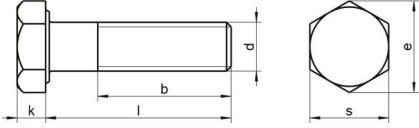

## DIN 931 A4-50 M 42X180

Altıköşe yarım disli civata

### Teknik Veriler / Technical Data

Kalite	A4
Ağırlık, başına 100 pcs.	252,00 KG
Paketleme birimi	5 pcs.
Uzunluk (l)	180 mm
baş yüksekliği (k)	26
aktüatör boyutu	SW 65
iplik uzunluğu (b)	96 mm
Çap (d)	42 mm
Tahrik şekli	Dis altıgen
Diş türü	metrik
Kafa şekli	Alti köşe basli
Çekme dayanıklılığı	500 N/mm <sup>2</sup>
köşe genişliği (e)	69.44 mm