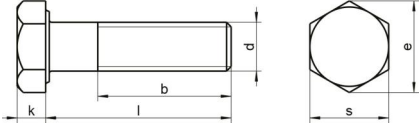

## DIN 931 A2-70 M 30X85

Altıköşe yarım disli civata

### Teknik Veriler / Technical Data

Kalite	A2
Ağırlık, başına 100 pcs.	68,50 KG
Paketleme birimi	10 pcs.
Alternatif ürünler	DIN 931 A4-70 M 30X85
Uzunluk (l)	85 mm
baş yüksekliği (k)	18.7
aktüatör boyutu	SW 46
iplik uzunluğu (b)	66 mm
Çap (d)	30 mm
Tahrik şekli	Dis altigen
Diş türü	metrik
Kafa şekli	Alti köşe basli
Çekme dayanıklılığı	700 N/mm2
köse genişliği (e)	50.85 mm