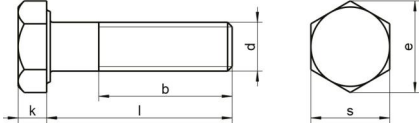

DIN 931 A2-70 M 24X480

Altıköşe yarım disli civata

Teknik Veriler / Technical Data

Kalite	A2
Ağırlık, başına 100 pcs.	171,50 KG
Paketleme birimi	5 pcs.
Alternatif ürünler	DIN 931 A4-70 M 24X480
Uzunluk (l)	480 mm
baş yüksekliği (k)	15
aktüatör boyutu	SW 36
iplik uzunluğu (b)	73 mm
Çap (d)	24 mm
Tahrik şekli	Dis altigen
Diş türü	metrik
Kafa şekli	Alti köşe basli
Çekme dayanıklılığı	700 N/mm ²
köse genişliği (e)	39.55 mm