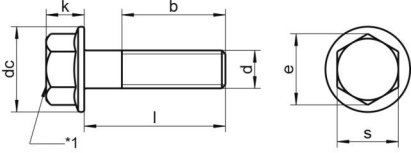

## DIN 6921 A4-70 M 8X40/40

Flansli altiköse civata

### Teknik Veriler / Technical Data

Kalite	<b>A4</b>
Ağırlık, başına 100 pcs.	<b>2,21 KG</b>
Paketleme birimi	<b>200 pcs.</b>
Uzunluk (l)	<b>40 mm</b>
baş yüksekliği (k)	<b>8.1</b>
aktüatör boyutu	<b>SW 13</b>
Çap (d)	<b>8 mm</b>
Tahrik şekli	<b>Dis altigen</b>
Diş türü	<b>metrik</b>
Kafa şekli	<b>Alti köse basli</b>
Çekme dayanıklılığı	<b>700 N/mm<sup>2</sup></b>
köse genişliği (e)	<b>14.26 mm</b>