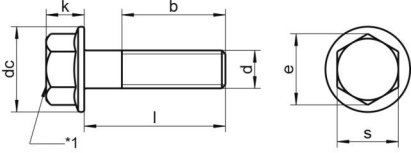

DIN 6921 A4-70 M 8X35/35

Flansli altiköse civata

Teknik Veriler / Technical Data

| | |
|--------------------------|-----------------------------|
| Kalite | A4 |
| Ağırlık, başına 100 pcs. | 2,05 KG |
| Paketleme birimi | 200 pcs. |
| Uzunluk (l) | 35 mm |
| baş yüksekliği (k) | 8.1 |
| aktüatör boyutu | SW 13 |
| Çap (d) | 8 mm |
| Tahrik şekli | Dis altigen |
| Diş türü | metrik |
| Kafa şekli | Alti köse basli |
| Çekme dayanıklılığı | 700 N/mm² |
| köse genişliği (e) | 14.26 mm |