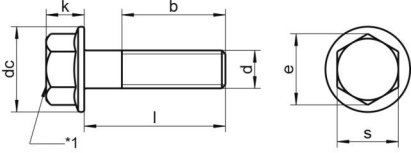

DIN 6921 A4-70 M 8X30/30

Flansli altiköse civata

Teknik Veriler / Technical Data

Kalite	A4
Ağırlık, başına 100 pcs.	1,89 KG
Paketleme birimi	200 pcs.
Uzunluk (l)	30 mm
baş yüksekliği (k)	8.1
aktüatör boyutu	SW 13
Çap (d)	8 mm
Tahrik şekli	Dis altigen
Diş türü	metrik
Kafa şekli	Alti köse basli
Çekme dayanıklılığı	700 N/mm²
köse genişliği (e)	14.26 mm