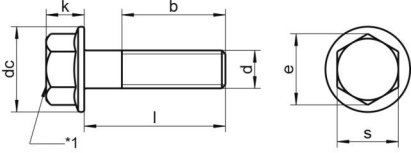

DIN 6921 A4-70 M 6X40/40

Flansli altiköse civata

Teknik Veriler / Technical Data

Kalite	A4
Ağırlık, başına 100 pcs.	1,26 KG
Paketleme birimi	200 pcs.
Uzunluk (l)	40 mm
baş yüksekliği (k)	6.6
aktüatör boyutu	SW 10
Çap (d)	6 mm
Tahrik şekli	Dis altigen
Diş türü	metrik
Kafa şekli	Alti köse basli
Çekme dayanıklılığı	700 N/mm2