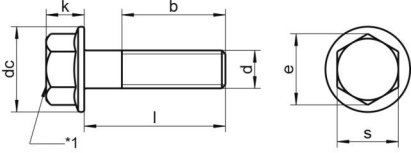

## DIN 6921 A4-70 M 6X35/35

Flansli altiköse civata

### Teknik Veriler / Technical Data

Kalite	<b>A4</b>
Ağırlık, başına 100 pcs.	<b>1,18 KG</b>
Paketleme birimi	<b>200 pcs.</b>
Uzunluk (l)	<b>35 mm</b>
baş yüksekliği (k)	<b>6.6</b>
aktüatör boyutu	<b>SW 10</b>
Çap (d)	<b>6 mm</b>
Tahrik şekli	<b>Dis altigen</b>
Diş türü	<b>metrik</b>
Kafa şekli	<b>Alti köse basli</b>
Çekme dayanıklılığı	<b>700 N/mm<sup>2</sup></b>
köse genişliği (e)	<b>10.95 mm</b>