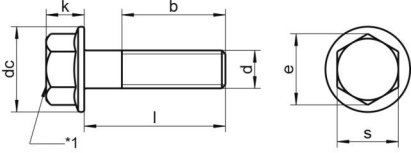

DIN 6921 A4-70 M 6X30/30

Flansli altiköse civata

Teknik Veriler / Technical Data

Kalite	A4
Ağırlık, başına 100 pcs.	1,09 KG
Paketleme birimi	200 pcs.
Uzunluk (l)	30 mm
baş yüksekliği (k)	6.6
aktüatör boyutu	SW 10
Çap (d)	6 mm
Tahrik şekli	Dis altigen
Diş türü	metrik
Kafa şekli	Alti köse basli
Çekme dayanıklılığı	700 N/mm2