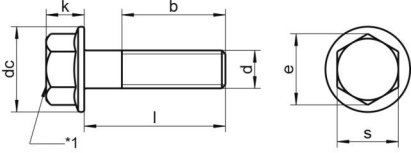

## DIN 6921 A4-70 M 5X20/20

Flansli altiköse civata

### Teknik Veriler / Technical Data

|                          |                        |
|--------------------------|------------------------|
| Kalite                   | <b>A4</b>              |
| Ağırlık, başına 100 pcs. | <b>0,58 KG</b>         |
| Paketleme birimi         | <b>200 pcs.</b>        |
| Uzunluk (l)              | <b>20 mm</b>           |
| baş yüksekliği (k)       | <b>5.4</b>             |
| aktüatör boyutu          | <b>SW 8</b>            |
| Çap (d)                  | <b>5 mm</b>            |
| Tahrik şekli             | <b>Dis altigen</b>     |
| Diş türü                 | <b>metrik</b>          |
| Kafa şekli               | <b>Alti köse basli</b> |
| Çekme dayanıklılığı      | <b>700 N/mm2</b>       |
| köse genişliği (e)       | <b>8.71 mm</b>         |