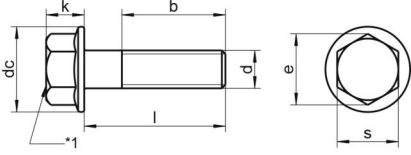

DIN 6921 A4-70 M 12X90/90

Flansli altiköse civata

Teknik Veriler / Technical Data

Kalite	A4
Ağırlık, başına 100 pcs.	8,63 KG
Paketleme birimi	50 pcs.
Uzunluk (l)	90 mm
baş yüksekliği (k)	11.5
aktüatör boyutu	SW 16
Çap (d)	12 mm
Tahrik şekli	Dis altigen
Diş türü	metrik
Kafa şekli	Alti köse basli
Çekme dayanıklılığı	700 N/mm2
köse genişliği (e)	17.62 mm