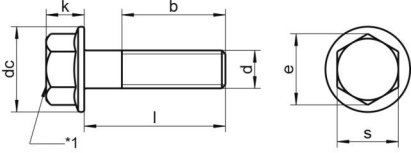

DIN 6921 A4-70 M 12X70/70

Flansli altiköse civata

Teknik Veriler / Technical Data

Kalite	A4
Ağırlık, başına 100 pcs.	7,76 KG
Paketleme birimi	50 pcs.
Uzunluk (l)	70 mm
baş yüksekliği (k)	11.5
aktüatör boyutu	SW 16
Çap (d)	12 mm
Tahrik şekli	Dis altigen
Diş türü	metrik
Kafa şekli	Alti köse basli
Çekme dayanıklılığı	700 N/mm2