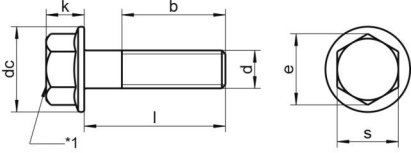

DIN 6921 A4-70 M 12X60/60

Flansli altiköse civata

Teknik Veriler / Technical Data

Kalite	A4
Ağırlık, başına 100 pcs.	7,32 KG
Paketleme birimi	50 pcs.
Uzunluk (l)	60 mm
baş yüksekliği (k)	11.5
aktüatör boyutu	SW 16
Çap (d)	12 mm
Tahrik şekli	Dis altigen
Diş türü	metrik
Kafa şekli	Alti köse basli
Çekme dayanıklılığı	700 N/mm2
köse genişliği (e)	17.62 mm